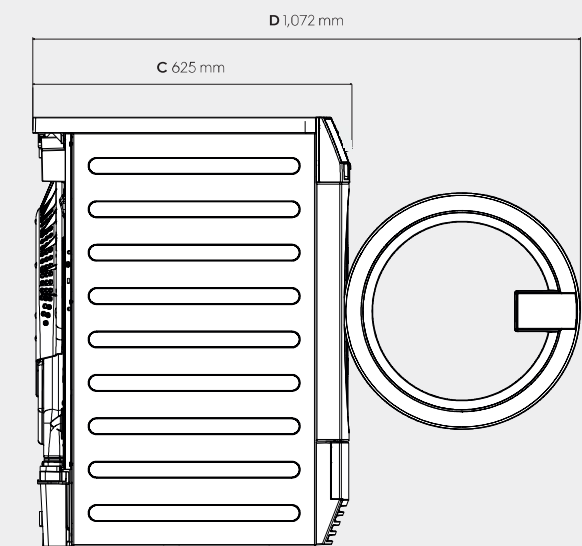

### Abmessungen, inklusive Türrahmen

Höhe (A), mm	850
Breite (B), mm	596
Tiefe (C), mm	625
Verpackungshöhe, mm	890
Verpackungsbreite, mm	630
Verpackungstiefe, mm	705
Gewicht (mit Verpackung), kg	44 (45.5)

Vorderseite

Rechte Seite

Rückseite

Technische Änderungen vorbehalten. 0817M.ZDBTEPDE

- A Höhe
- B Breite
- C Tiefe
- D Tiefe bei geöffneter Tür
- 1 Bedienfeld
- 2 Kondenswasser-Behälter
- 3 Türöffner
- 4 Direktablauf