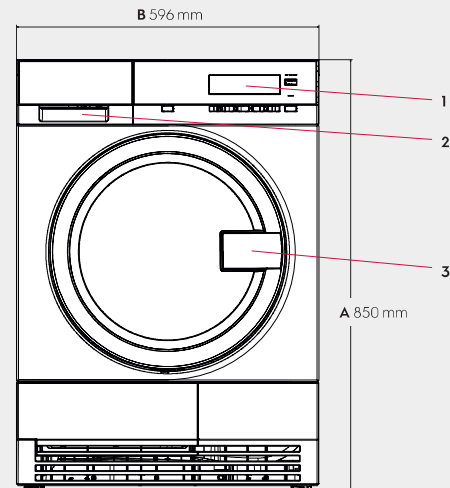

### Abmessungen, inklusive Türrahmen

Höhe (A), mm	850
Breite (B), mm	596
Tiefe (C), mm	625
Verpackungshöhe, mm	890
Verpackungsbreite, mm	630
Verpackungstiefe, mm	705
Gewicht (mit Verpackung), kg	44 (45.5)

Vorderseite

Rechte Seite

Rückseite

Technische Änderungen vorbehalten. 0817M.ZDBTEPDE

- A Höhe
- B Breite
- C Tiefe
- D Tiefe bei geöffneter Tür
- 1 Bedienfeld
- 2 Kondenswasser-Behälter
- 3 Türöffner
- 4 Direktablauf