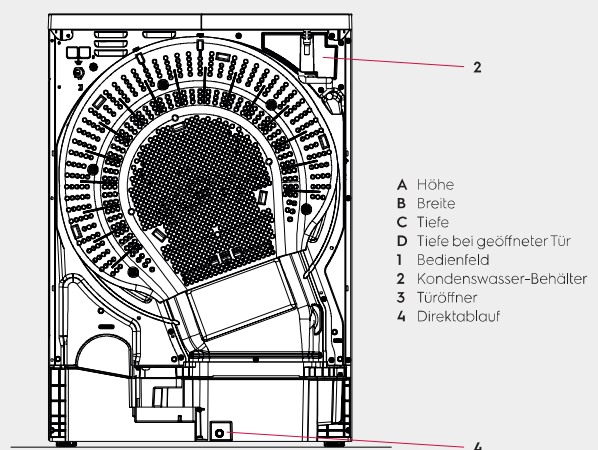

### Abmessungen, inklusive Türrahmen

Höhe (A), mm	850
Breite (B), mm	596
Tiefe (C), mm	625
Verpackungshöhe, mm	890
Verpackungsbreite, mm	630
Verpackungstiefe, mm	705
Gewicht (mit Verpackung), kg	44 (45.5)

Vorderseite

Rechte Seite

Rückseite

Technische Änderungen vorbehalten. 0817M.ZDBTEPDE

- A Höhe
- B Breite
- C Tiefe
- D Tiefe bei geöffneter Tür
- 1 Bedienfeld
- 2 Kondenswasser-Behälter
- 3 Türöffner
- 4 Direktablauf